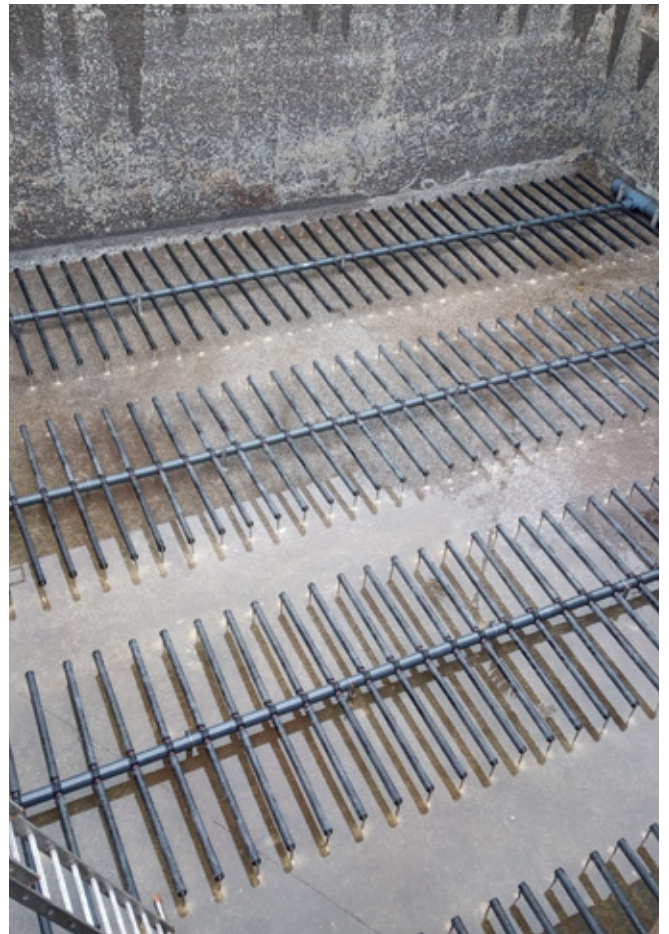

ESPECIALISTAS EN SISTEMAS DE AIREACIÓN

www.aireacion.es